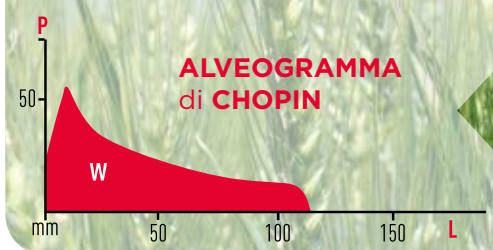

LG ABRAHAM

TENEROPANIFICABILE

Iscritto in Francia nel 2016, è una nuova varietà da alte produzioni. Medio tardiva, rustica e con buon potere di accestimento si adatta molto bene alle semine precoci nel Nord e Centro Italia. L'alta tolleranza alla Ruggine Bruna rende questa varietà molto interessante. Classificata come frumento panificabile per il profilo molitorio ha buoni valori di W e P/L. Altra caratteristica è il peso specifico che si avvicina alle varietà panificabili superiori/grani di forza.

Tollerante a Clortorulon.

- ✓ Panificabile tendente al superiore di elevata produttività
- ✓ Peso specifico elevato
- ✓ Ottima tolleranza all'allettamento

	RESISTENTE	MEDIAMENTE RESISTENTE	MEDIAMENTE SENSIBILE
Complesso Mal Del Piede		●	
Septoria		●	
Oidio		●	
Ruggine Gialla		●	
Ruggine Bruna	●		
Fusariosi		●