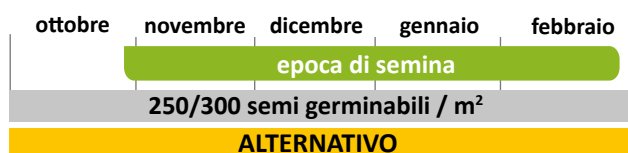

## ORZOPOLISTICO

Novità di Limagrain a ciclo precoce alternativo che permette di sfruttare un'ampia forbice di semina con possibilità di semina fino alla fine di Febbraio.

E' possibile utilizzarla in coltivazione biologica per la sua spiccata tolleranza alle fisiopatie.

✔ Varietà polistica precoce

✔ Spiccata alternatività

✔ Tolleranza alle fitopatie

AREALE di SEMINA

	RESISTENTE	MEDIAMENTE RESISTENTE	MEDIAMENTE SENSIBILE
Oidio	●		
Elmintosporiosi		●	
Ramularia		●	
Rincosporiosi		●	
Virosi (BYMV)		●	

VARIETÀ CONSIGLIATA anche per le COLTIVAZIONI in AGRICOLTURA BIOLOGICA

EPOCA DI SPIGATURA	precoce
ALTEZZA PIANTA	medio alta
ALLETTAMENTO	mediamente tollerante
TOLLERANZA AL FREDDO	ottima
PESO DEI 1000 SEMI	40 - 42 gr
PESO ETTOLITRICO	buono
CLASSE QUALITATIVA	zootecnico
PORTAMENTO	semi eretto